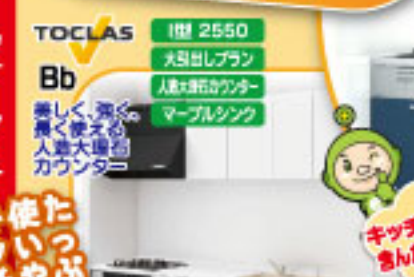

TOTO
ピュアレストQR

9.8万円

LIXIL
アメージュZ

12.8万円

ご来店か
ご予約制

お電話
No. 0029

TOTO
GG

18.8万円

LIXIL
サティスS

22.8万円

トイレ リフォーム

トイレはお掃除がたいへん...
でも、お手入れカンタン&
楽にキレイが保てるトイレが
あるんです!

LIXIL
プレアスHS

16.8万円

トイレご成約の方限定
内装パック 5.8万円

キッチン リフォーム

LIXIL
シエラ

49.8万円

69.8万円

79.8万円

お風呂 リフォーム

サーモバス

89.8万円

69.8万円